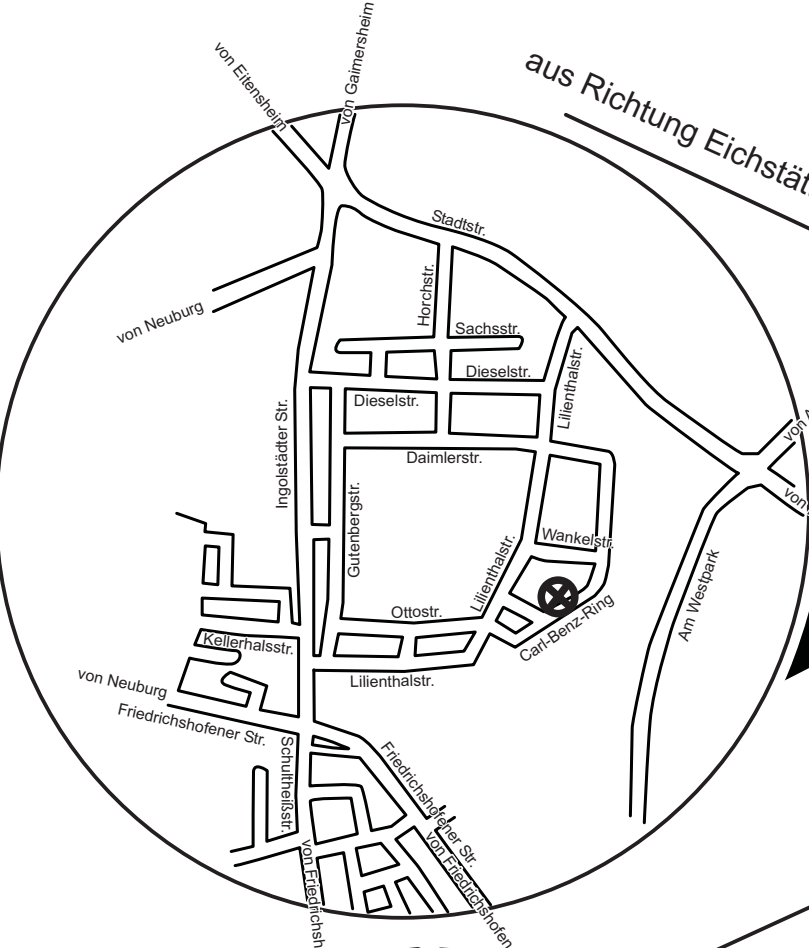

A9 Richtung Nürnberg

N

aus Richtung Eichstätt

Eitensheim

Lenting

BAB-Ausfahrt
Lenting

Gaimersheim

**Industrie-
gebiet
Gaimersheim**

AUDI

ESSO

Friedrichshofen

BAB-Ausfahrt
Ingolstadt-Nord

Ingolstadt

Donau

BAB-Ausfahrt
Ingolstadt-Süd

Donau

Neuburg a. d. Donau

Frey, Donabauer & Wich GmbH
Carl-Benz-Ring 8
D-85080 Gaimersheim
Tel.: +49(0)84 58-34 93-0

Manching

BAB-Ausfahrt
Manching

A9 Richtung München