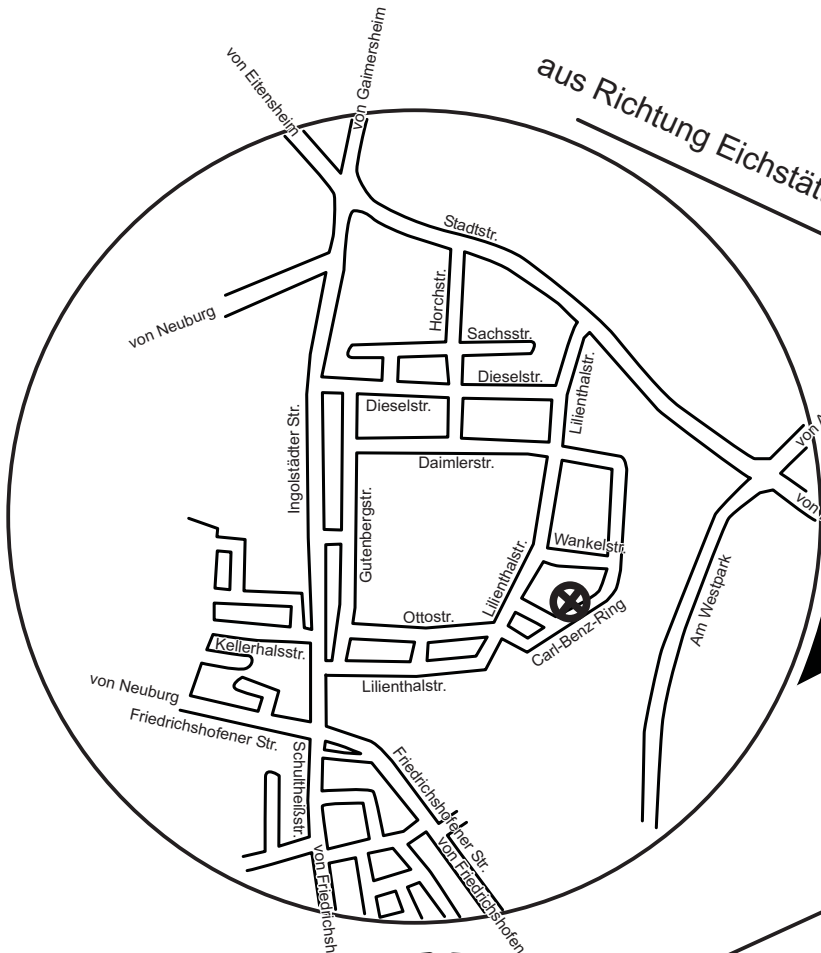

A9 Richtung Nürnberg

aus Richtung Eichstätt

Eitensheim

Gaimersheim

**Industrie-
gebiet
Gaimersheim**

Friedrichshofen

Lenting

BAB-Ausfahrt
Lenting

AUDI

ESSO

BAB-Ausfahrt
Ingolstadt-Nord

Ingolstadt

Donau

BAB-Ausfahrt
Ingolstadt-Süd

Donau

Neuburg a. d. Donau

Frey, Donabauer & Wich GmbH
Carl-Benz-Ring 8
D-85080 Gaimersheim
Tel.: +49(0)84 58-34 93-0

Manching

BAB-Ausfahrt
Manching

A9 Richtung München